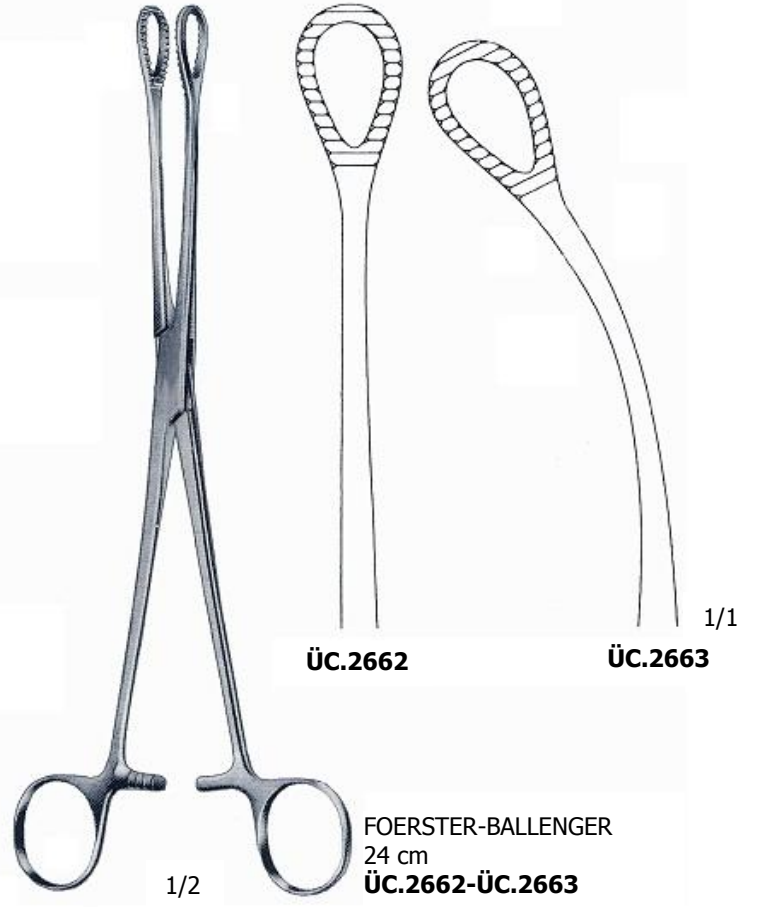

ST. MARKS-GIRONA
ÜC.2628

LOCKHART-MUMMERY
23.5 cm
No:1 Düz/Straight
ÜC.2647

LOCKHART-MUMMERY
23.5 cm
No:2 45° Eğri/Curved
ÜC.2648

LOCKHART-MUMMERY
23.5 cm
No:3 90° Eğri/Curved
ÜC.2649

LOCKHART-MUMMERY
23.5 cm
No:4 Eğri/Curved
ÜC.2650

24 cm
ÜC.2651

Ø 3.5 mm

BRODIE – 20 cm
ÜC.2652

Bükülebilir/Malleable
19 cm
ÜC.2653

Ø 3 mm

Bükülebilir/Malleable
19 cm
ÜC.2654

Sert Metal Ağızlı/Hard Metal Edged

POTTS-
DE MARTEL
60°
ÜC.2680

MILLS
60°
ÜC.2681

DE BAKEY – 22 cm
ÜC.2679

22 cm
ÜC.2680-ÜC.2681

Ø 5 mm

1/2

MOYNIHAN – 36.5 cm
Bükülebilir/Malleable
ÜC.2682

Ø 5 mm

1/2