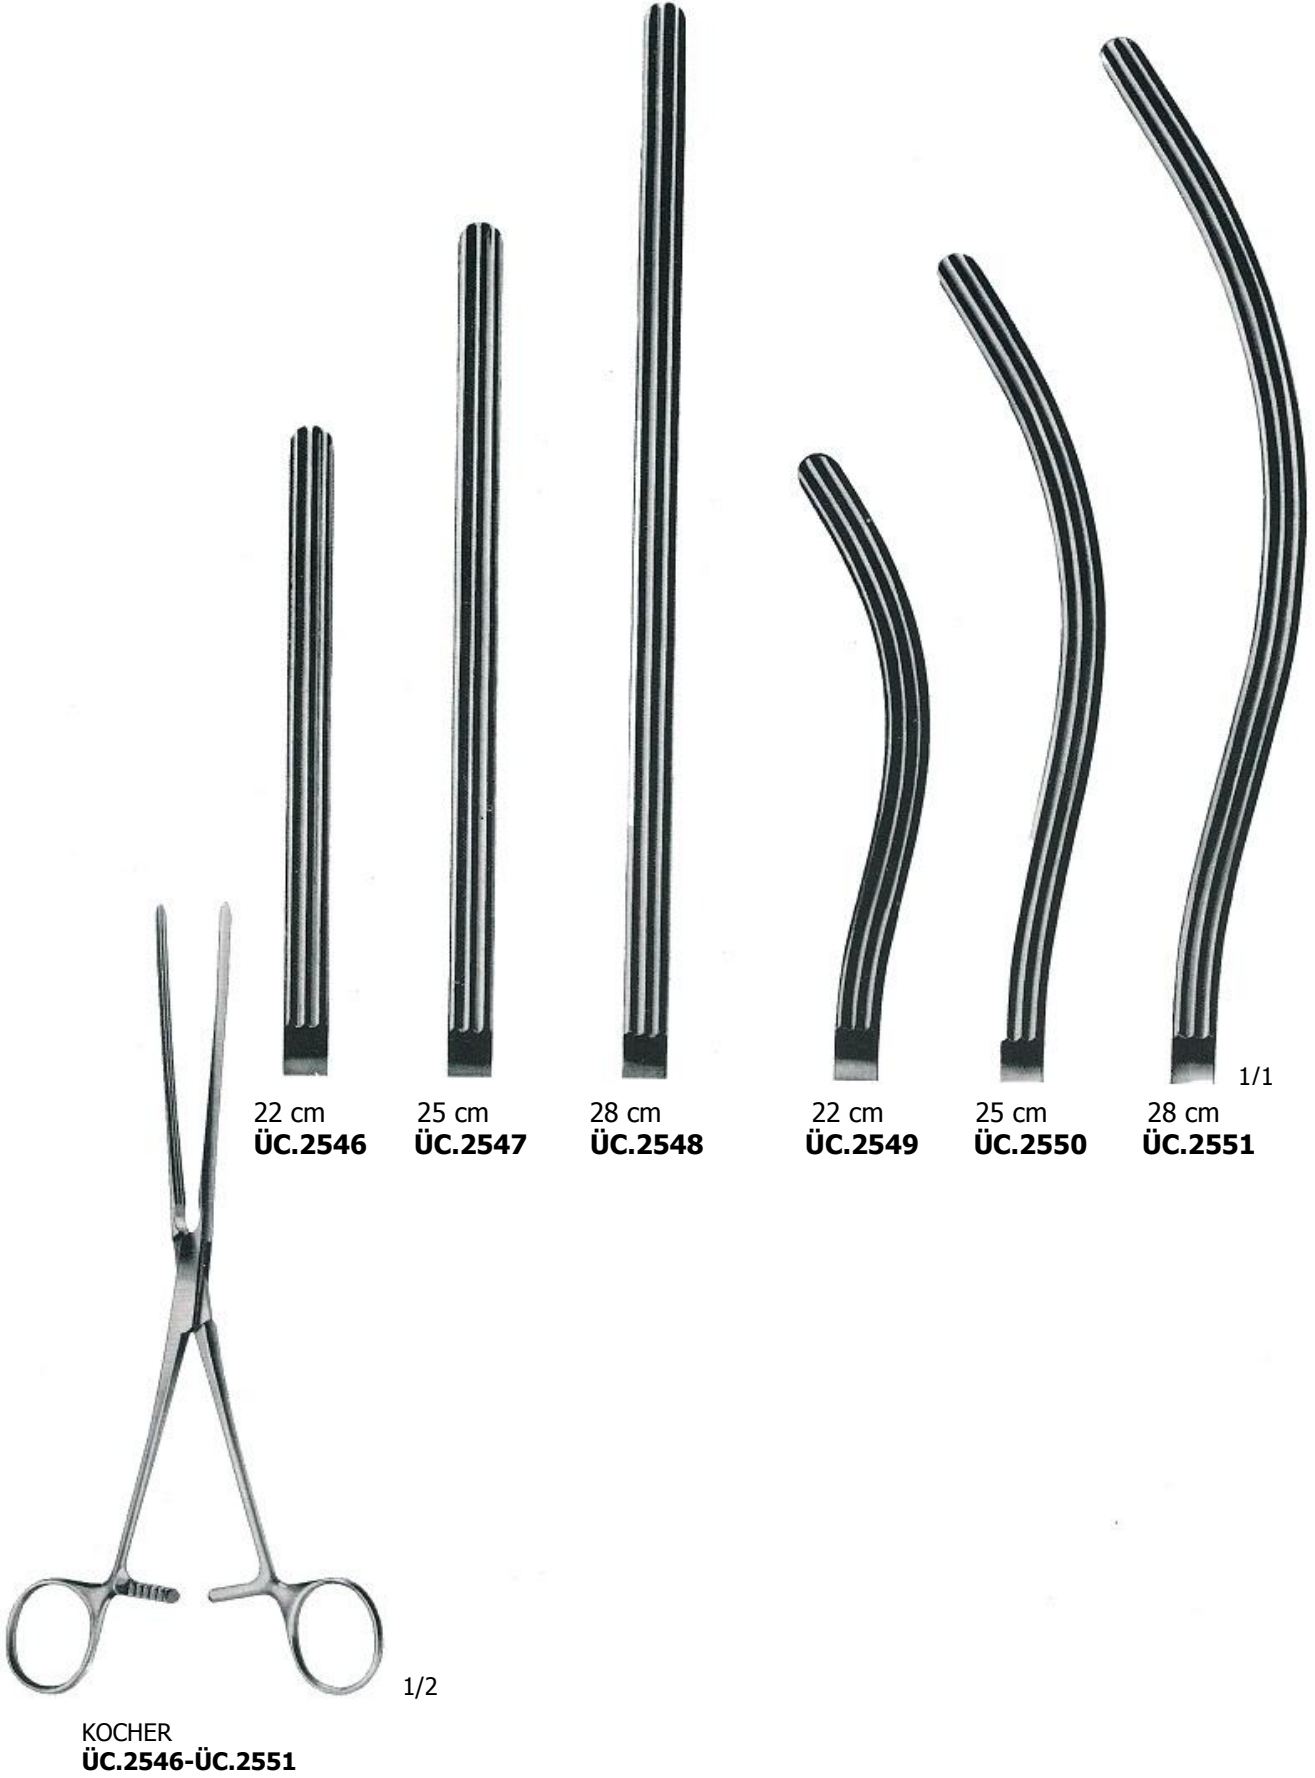

ÜC.2545

1/2

DOYEN – 23.5 cm
ÜC.2542-ÜC.2543

1/2

DOYEN – 23 cm
ÜC.2544-ÜC.2545

ÜC.2562

ÜC.2563 1/1

ÜC.2564

ÜC.2565 1/1

1/2

MAYO-ROBSON – 25 cm
ÜC.2562-ÜC.2563

1/2

MAYO-ROBSON – 25 cm
ÜC.2564-ÜC.2565

BENSON – 15.5 cm
ÜC.2566

KLEINSCHMIDT – 13 cm
ÜC.2567

SECUDDER – 33 cm
ÜC.2568-ÜC.2569

Ø 22 x 140 mm **ÜC.2609**

1/2

KELLY

Ø 65 x 16 mm **ÜC.2610**

Ø 65 x 19 mm **ÜC.2611**

Ø 65 x 22 mm **ÜC.2612**

1/2
KELLY – 16 cm
Ø 21 mm ÜC.2613

1/2
KELLY – 16 cm
Ø 27 mm ÜC.2614

ST. MARKS-GIRONA
ÜC.2628

LOCKHART-MUMMERY
23.5 cm
No:1 Düz/Straight
ÜC.2647

LOCKHART-MUMMERY
23.5 cm
No:2 45° Eğri/Curved
ÜC.2648

LOCKHART-MUMMERY
23.5 cm
No:3 90° Eğri/Curved
ÜC.2649

LOCKHART-MUMMERY
23.5 cm
No:4 Eğri/Curved
ÜC.2650