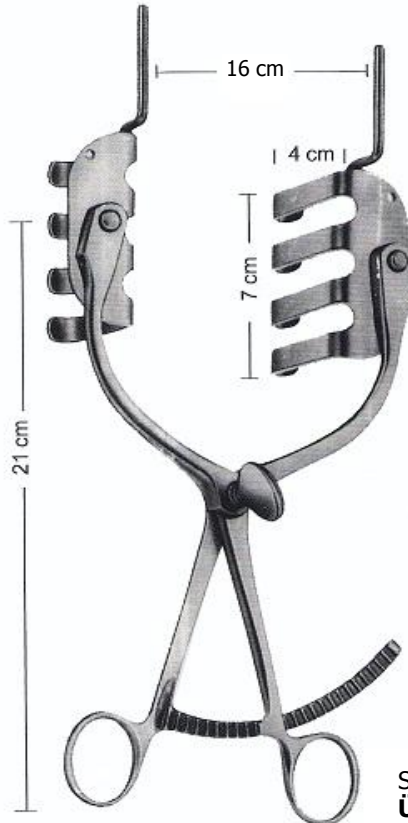

Ø 22 x 140 mm **ÜC.2609**

1/2

KELLY

Ø 65 x 16 mm **ÜC.2610**

Ø 65 x 19 mm **ÜC.2611**

Ø 65 x 22 mm **ÜC.2612**

1/2
KELLY – 16 cm
Ø 21 mm ÜC.2613

1/2
KELLY – 16 cm
Ø 27 mm ÜC.2614

1/2
BENSAUDE – 18.5 cm
Ø 17 mm ÜC.2615
Ø 20 mm ÜC.2616
Ø 23 mm ÜC.2617

1/2
IVES-FANSLER – 14.5 cm
Ø 24 mm ÜC.2618

1/2

KELLY – 14 cm
Ø 22 mm **ÜC.2619**

SMITH-BUIE
Bleyd/Blades 58 x 23 mm **ÜC.2620**

70 mm
ÜC.2623

93 mm
ÜC.2624

90 mm
ÜC.2625
ÜC.2621

150 mm
ÜC.2626
ÜC.2621

PARKS
Komple/Complete **ÜC.2621**

Sadece Ekartör/Retractor Only **ÜC.2622**
Orta Bleyd/Center Blade **ÜC.2627**

Yan Bleyd 70 mm/Lateral Blade 70 mm **ÜC.2623**
Yan Bleyd 93 mm/Lateral Blade 93 mm **ÜC.2624**

ST. MARKS-GIRONA
ÜC.2628

LOCKHART-MUMMERY
23.5 cm
No:1 Düz/Straight
ÜC.2647

LOCKHART-MUMMERY
23.5 cm
No:2 45° Eğri/Curved
ÜC.2648

LOCKHART-MUMMERY
23.5 cm
No:3 90° Eğri/Curved
ÜC.2649

LOCKHART-MUMMERY
23.5 cm
No:4 Eğri/Curved
ÜC.2650