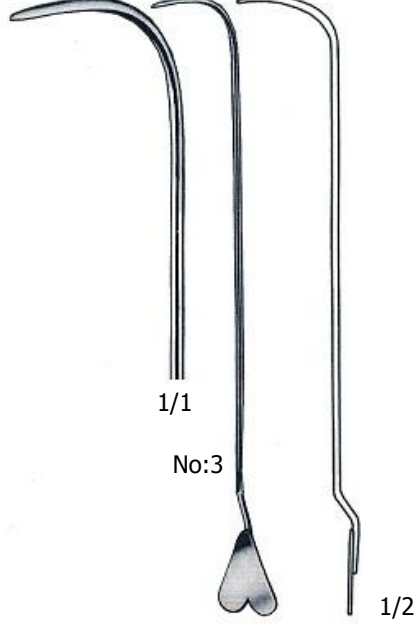

Ø 22 x 140 mm **ÜC.2609**

1/2

KELLY

Ø 65 x 16 mm **ÜC.2610**

Ø 65 x 19 mm **ÜC.2611**

Ø 65 x 22 mm **ÜC.2612**

1/2
KELLY – 16 cm
Ø 21 mm ÜC.2613

1/2
KELLY – 16 cm
Ø 27 mm ÜC.2614

1/2
BENSAUDE – 18.5 cm
Ø 17 mm ÜC.2615
Ø 20 mm ÜC.2616
Ø 23 mm ÜC.2617

1/2
IVES-FANSLER – 14.5 cm
Ø 24 mm ÜC.2618

1/2

KELLY – 14 cm
Ø 22 mm **ÜC.2619**

SMITH-BUIE
Bleyd/Blades 58 x 23 mm **ÜC.2620**

70 mm
ÜC.2623

ST. MARKS-GIRONA
ÜC.2628

LOCKHART-MUMMERY
23.5 cm
No:1 Düz/Straight
ÜC.2647

LOCKHART-MUMMERY
23.5 cm
No:2 45° Eğri/Curved
ÜC.2648

LOCKHART-MUMMERY
23.5 cm
No:3 90° Eğri/Curved
ÜC.2649

LOCKHART-MUMMERY
23.5 cm
No:4 Eğri/Curved
ÜC.2650

24 cm
ÜC.2651

Ø 3.5 mm

BRODIE – 20 cm
ÜC.2652

Bükülebilir/Malleable
19 cm
ÜC.2653

Ø 3 mm

Bükülebilir/Malleable
19 cm
ÜC.2654

Sert Metal Ağızlı/Hard Metal Edged

POTTS-
DE MARTEL
60°
ÜC.2680