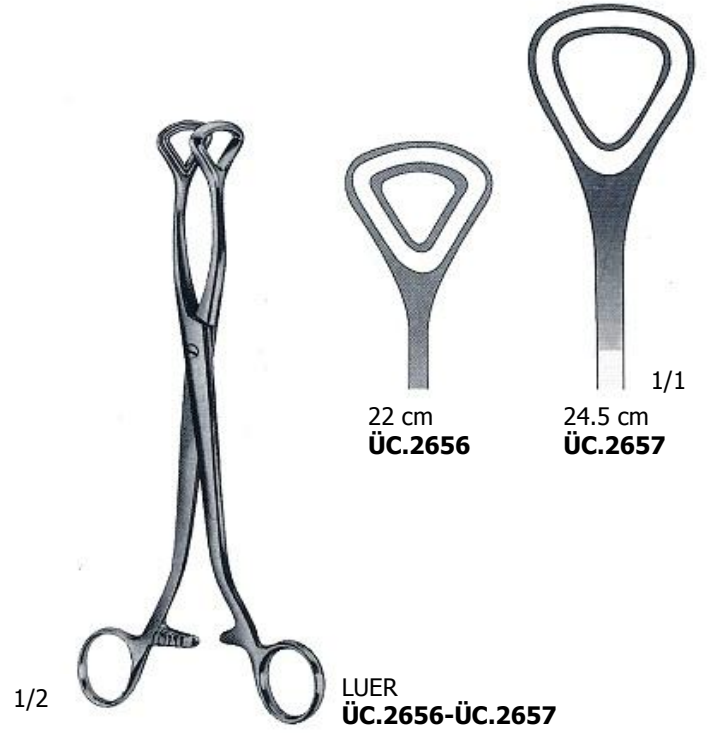

24 cm
ÜC.2651

Ø 3.5 mm

BRODIE – 20 cm
ÜC.2652

Bükülebilir/Malleable
19 cm
ÜC.2653

Ø 3 mm

Bükülebilir/Malleable
19 cm
ÜC.2654

Sert Metal Ağızlı/Hard Metal Edged

POTTS-
DE MARTEL
60°
ÜC.2680

MILLS
60°
ÜC.2681

DE BAKEY – 22 cm
ÜC.2679

22 cm
ÜC.2680-ÜC.2681

Ø 5 mm

1/2

MOYNIHAN – 36.5 cm
Bükülebilir/Malleable
ÜC.2682

Ø 5 mm

1/2