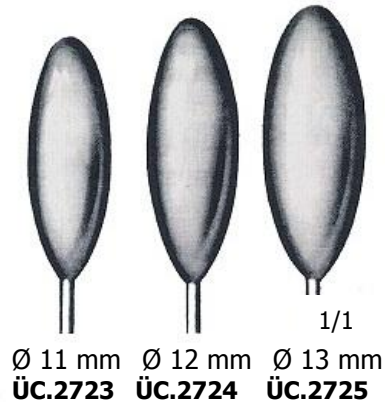

MAYO – 33 cm
Bükülebilir/Malleable
ÜC.2683

1/1
Ø 3 mm Ø 4 mm
ÜC.2684 ÜC.2685

1/2

STÜCKER – 32.5 cm
Bükülebilir/Malleable
ÜC.2684-ÜC.2685

Ø 6.8 mm
ÜC.2686

Ø 4.3 mm
ÜC.2687

1/1
Ø 3.8 mm
ÜC.2688

1/2

DESJARDINS – 28.5 cm
Esneyebilir/Flexible
ÜC.2686-ÜC.2688

Ø 3.5 mm

1/2

HAJEK – 16.5 cm
ÜC.2689

- 8 ÜC.2690
- 9 ÜC.2691
- 10 ÜC.2692
- 11 ÜC.2693
- 12 ÜC.2694
- 13 ÜC.2695
- 14 ÜC.2696
- 15 ÜC.2697
- 16 ÜC.2698
- 17 ÜC.2699
- 18 ÜC.2700
- 19 ÜC.2701
- 20 ÜC.2702
- 21 ÜC.2703
- 22 ÜC.2704
- 23 ÜC.2705
- 24 ÜC.2706
- 25 ÜC.2707
- 26 ÜC.2708
- 27 ÜC.2709
- 28 ÜC.2710
- 29 ÜC.2711
- 30 ÜC.2712

1/2
DITTEL – 34.5 cm
ÜC.2690-ÜC.2712

1/2
BAKES – 32 cm
Bükülebilir/Malleable
ÜC.2713-ÜC.2725

1/2

DESJARDINS – 22.5 cm
ÜC.2752-ÜC.2755

ÜC.2752

ÜC.2753

ÜC.2754

ÜC.2755