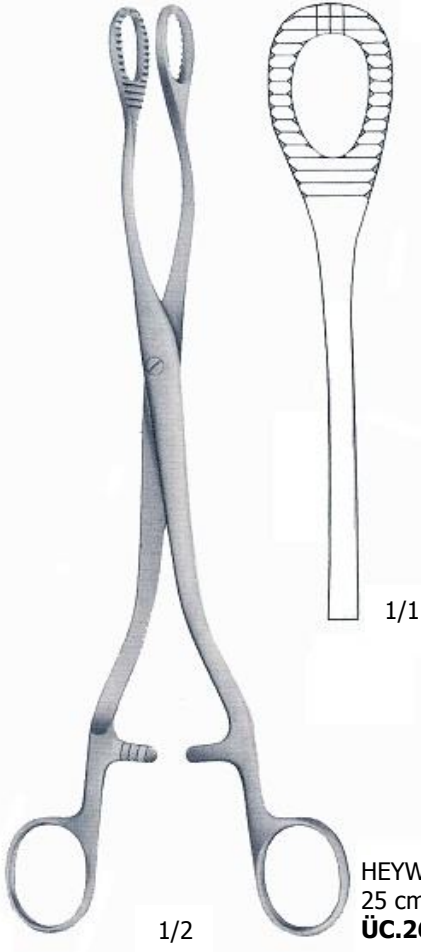

ST. MARKS-GIRONA
ÜC.2628

LOCKHART-MUMMERY
23.5 cm
No:1 Düz/Straight
ÜC.2647

LOCKHART-MUMMERY
23.5 cm
No:2 45° Eğri/Curved
ÜC.2648

LOCKHART-MUMMERY
23.5 cm
No:3 90° Eğri/Curved
ÜC.2649

LOCKHART-MUMMERY
23.5 cm
No:4 Eğri/Curved
ÜC.2650

24 cm
ÜC.2651

Ø 3.5 mm

BRODIE – 20 cm
ÜC.2652

Bükülebilir/Malleable
19 cm
ÜC.2653

Ø 3 mm

Bükülebilir/Malleable
19 cm
ÜC.2654

Sert Metal Ağızlı/Hard Metal Edged

POTTS-
DE MARTEL
60°
ÜC.2680

MILLS
60°
ÜC.2681

DE BAKEY – 22 cm
ÜC.2679

22 cm
ÜC.2680-ÜC.2681

Ø 5 mm

1/2

MOYNIHAN – 36.5 cm
Bükülebilir/Malleable
ÜC.2682

Ø 5 mm

1/2