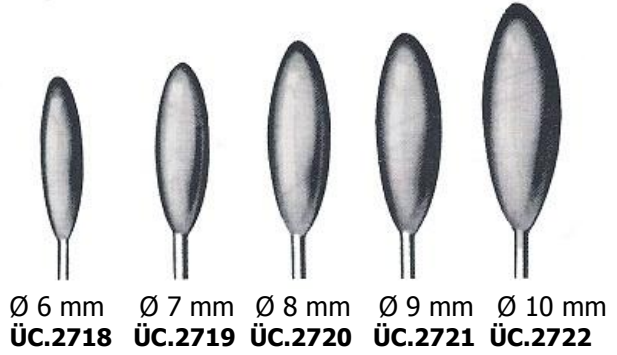

DESJARDINS – 28.5 cm
Esneyebilir/Flexible
ÜC.2686-ÜC.2688

Ø 3.5 mm

1/2

HAJEK – 16.5 cm
ÜC.2689

- 8 ÜC.2690
- 9 ÜC.2691
- 10 ÜC.2692
- 11 ÜC.2693
- 12 ÜC.2694
- 13 ÜC.2695
- 14 ÜC.2696
- 15 ÜC.2697
- 16 ÜC.2698
- 17 ÜC.2699
- 18 ÜC.2700
- 19 ÜC.2701
- 20 ÜC.2702
- 21 ÜC.2703
- 22 ÜC.2704
- 23 ÜC.2705
- 24 ÜC.2706
- 25 ÜC.2707
- 26 ÜC.2708
- 27 ÜC.2709
- 28 ÜC.2710
- 29 ÜC.2711
- 30 ÜC.2712

1/2
DITTEL – 34.5 cm
ÜC.2690-ÜC.2712

1/2
BAKES – 32 cm
Bükülebilir/Malleable
ÜC.2713-ÜC.2725

1/2

DESJARDINS – 22.5 cm
ÜC.2752-ÜC.2755

ÜC.2752

ÜC.2753

ÜC.2754

ÜC.2755