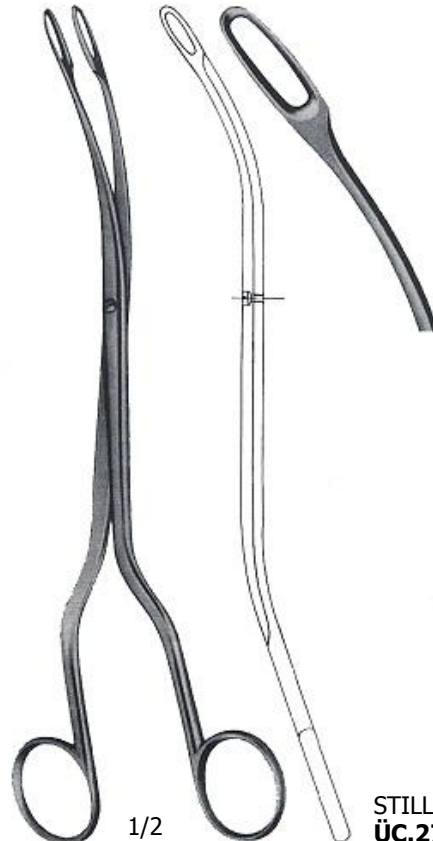

DESJARDINS – 28.5 cm
Esneyebilir/Flexible
ÜC.2686-ÜC.2688

Ø 3.5 mm

1/2

HAJEK – 16.5 cm
ÜC.2689

- 8 ÜC.2690
- 9 ÜC.2691
- 10 ÜC.2692
- 11 ÜC.2693
- 12 ÜC.2694
- 13 ÜC.2695
- 14 ÜC.2696
- 15 ÜC.2697
- 16 ÜC.2698
- 17 ÜC.2699
- 18 ÜC.2700
- 19 ÜC.2701
- 20 ÜC.2702
- 21 ÜC.2703
- 22 ÜC.2704
- 23 ÜC.2705
- 24 ÜC.2706
- 25 ÜC.2707
- 26 ÜC.2708
- 27 ÜC.2709
- 28 ÜC.2710
- 29 ÜC.2711
- 30 ÜC.2712

1/2
DITTEL – 34.5 cm
ÜC.2690-ÜC.2712

1/2
BAKES – 32 cm
Bükülebilir/Malleable
ÜC.2713-ÜC.2725

1/2

DESJARDINS – 22.5 cm
ÜC.2752-ÜC.2755

ÜC.2752

ÜC.2753

ÜC.2754

ÜC.2755

1/1

1/2

23.5 cm
ÜC.2756-ÜC.2757

22.5 cm
ÜC.2756

24 cm
ÜC.2757

1/1

1/2

TÜBINGER – 25.5 cm
ÜC.2758

1/1

1/2

STILLE – 24.5 cm
ÜC.2759

1/1