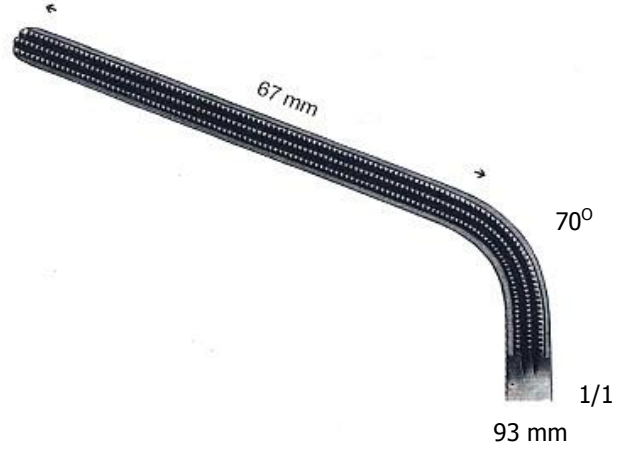

1/2

60 mm
ÜC.2584

BRUNNER – 24.5 cm
ÜC.2583

23 cm
ÜC.2584-ÜC.2585

BRUNNER – 24.5 cm
ÜC.2586

DE BAKEY – 24 cm
ÜC.2587

MORRIS – 17.5 cm
ÜC.2588

1/2

RESANO – 26.5 cm
ÜC.2589

1/1

1/2

KERSTING – 27 cm
ÜC.2590

1/1

1/1

1/2

BECKER – 33.5 cm
Büyük/Large
ÜC.2591

Ø 22 x 140 mm **ÜC.2609**

1/2

KELLY

Ø 65 x 16 mm **ÜC.2610**

Ø 65 x 19 mm **ÜC.2611**

Ø 65 x 22 mm **ÜC.2612**

1/2
KELLY – 16 cm
Ø 21 mm ÜC.2613

1/2
KELLY – 16 cm
Ø 27 mm ÜC.2614

ST. MARKS-GIRONA
ÜC.2628

LOCKHART-MUMMERY
23.5 cm
No:1 Düz/Straight
ÜC.2647

LOCKHART-MUMMERY
23.5 cm
No:2 45° Eğri/Curved
ÜC.2648

LOCKHART-MUMMERY
23.5 cm
No:3 90° Eğri/Curved
ÜC.2649

LOCKHART-MUMMERY
23.5 cm
No:4 Eğri/Curved
ÜC.2650