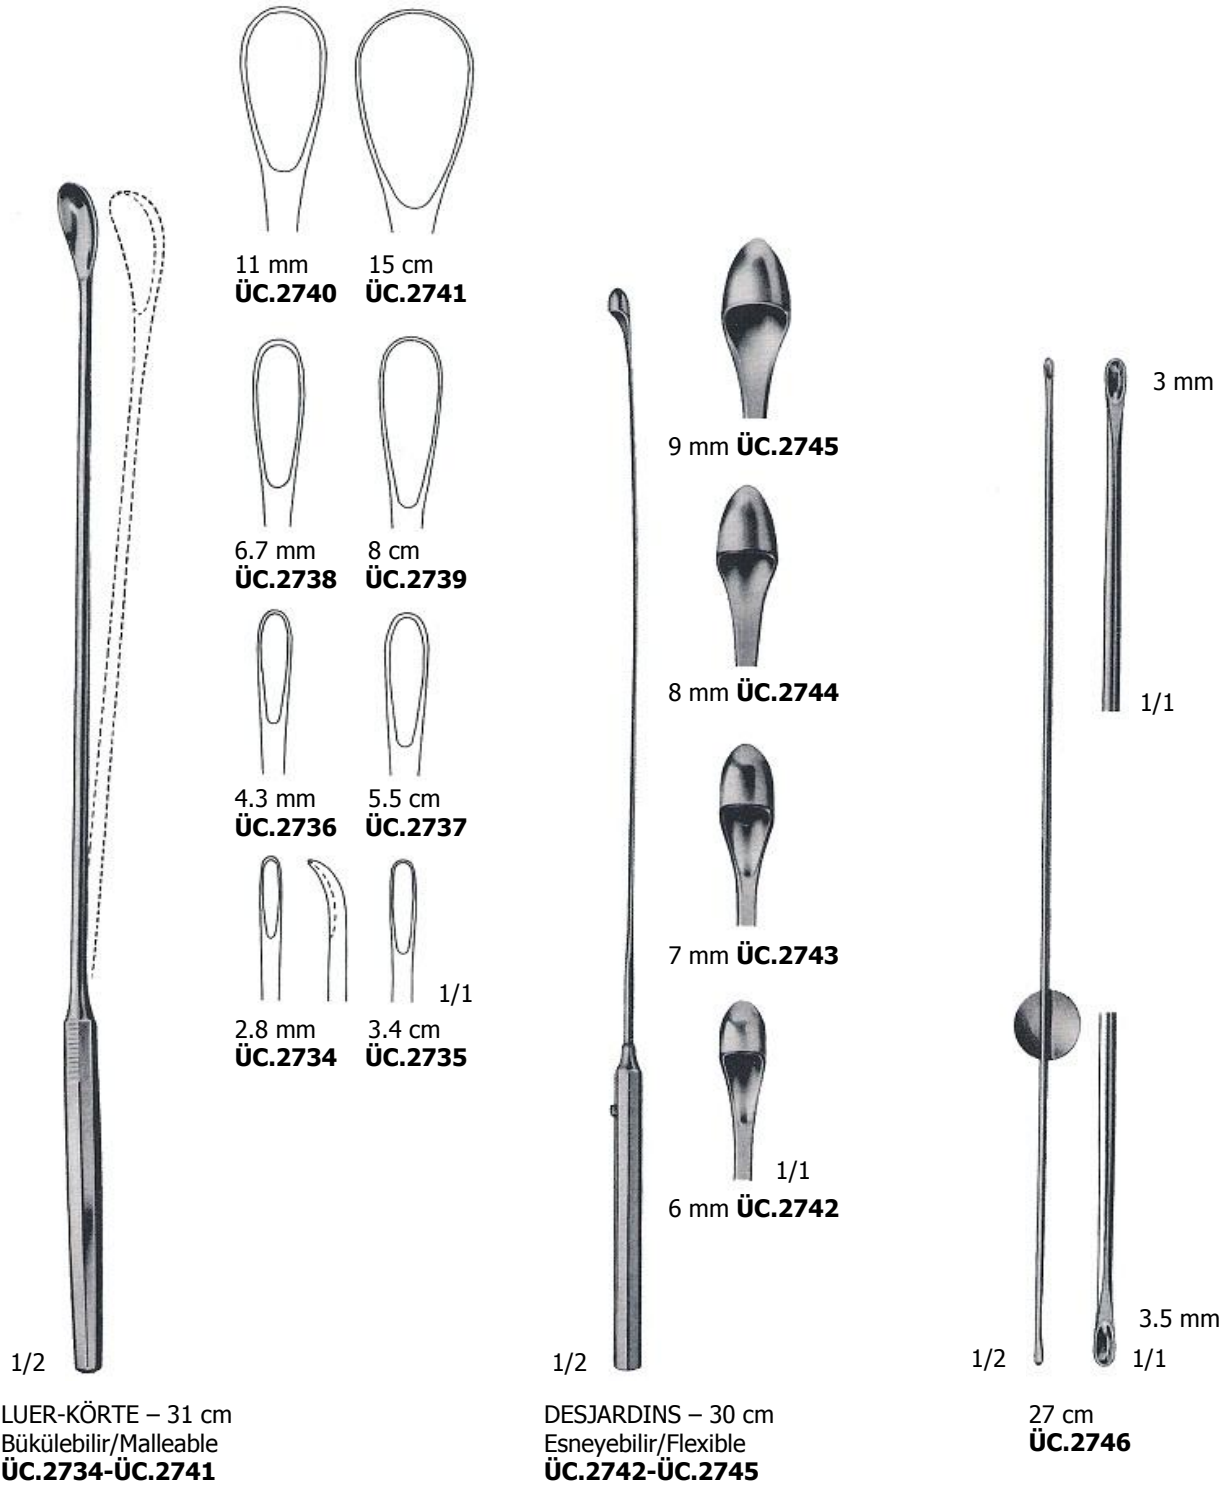

Ø 22 x 140 mm **ÜC.2609**

1/2

KELLY

Ø 65 x 16 mm **ÜC.2610**

Ø 65 x 19 mm **ÜC.2611**

Ø 65 x 22 mm **ÜC.2612**

1/2
KELLY – 16 cm
Ø 21 mm ÜC.2613

1/2
KELLY – 16 cm
Ø 27 mm ÜC.2614

DESJARDINS – 28.5 cm
Esneyebilir/Flexible
ÜC.2686-ÜC.2688

Ø 3.5 mm

1/2

HAJEK – 16.5 cm
ÜC.2689

- 8 ÜC.2690
- 9 ÜC.2691
- 10 ÜC.2692
- 11 ÜC.2693
- 12 ÜC.2694
- 13 ÜC.2695
- 14 ÜC.2696
- 15 ÜC.2697
- 16 ÜC.2698
- 17 ÜC.2699
- 18 ÜC.2700
- 19 ÜC.2701
- 20 ÜC.2702
- 21 ÜC.2703
- 22 ÜC.2704
- 23 ÜC.2705
- 24 ÜC.2706
- 25 ÜC.2707
- 26 ÜC.2708
- 27 ÜC.2709
- 28 ÜC.2710
- 29 ÜC.2711
- 30 ÜC.2712

1/2
DITTEL – 34.5 cm
ÜC.2690-ÜC.2712

1/2
BAKES – 32 cm
Bükülebilir/Malleable
ÜC.2713-ÜC.2725

1/2

DESJARDINS – 22.5 cm
ÜC.2752-ÜC.2755

ÜC.2752

ÜC.2753

ÜC.2754

ÜC.2755

1/1

1/2

23.5 cm
ÜC.2756-ÜC.2757

22.5 cm
ÜC.2756

24 cm
ÜC.2757

1/1

1/2

TÜBINGER – 25.5 cm
ÜC.2758