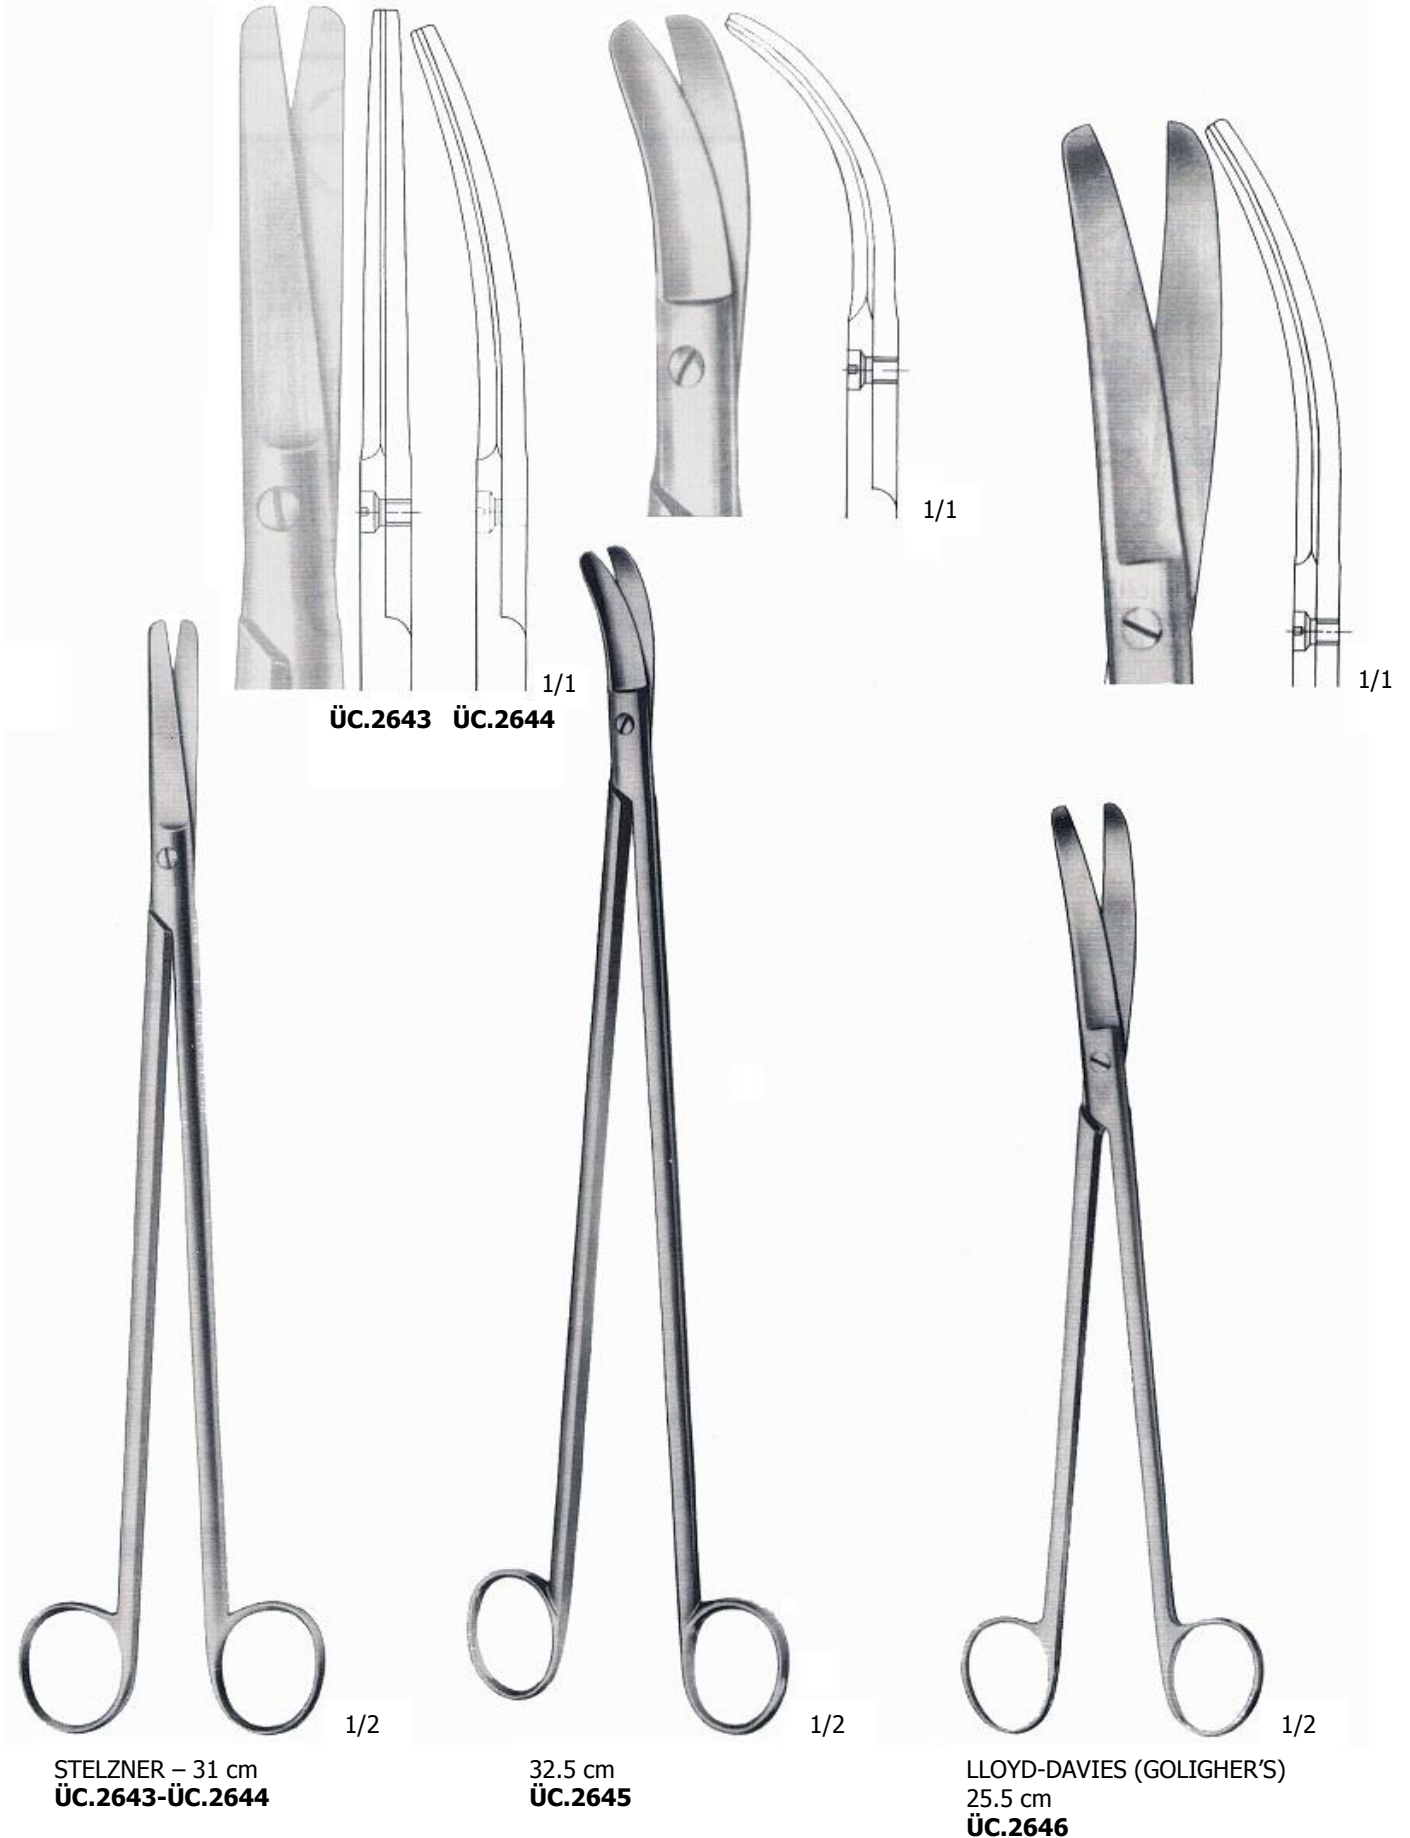

ST. MARKS-GIRONA
ÜC.2628

LOCKHART-MUMMERY
23.5 cm
No:1 Düz/Straight
ÜC.2647

LOCKHART-MUMMERY
23.5 cm
No:2 45° Eğri/Curved
ÜC.2648

LOCKHART-MUMMERY
23.5 cm
No:3 90° Eğri/Curved
ÜC.2649

LOCKHART-MUMMERY
23.5 cm
No:4 Eğri/Curved
ÜC.2650