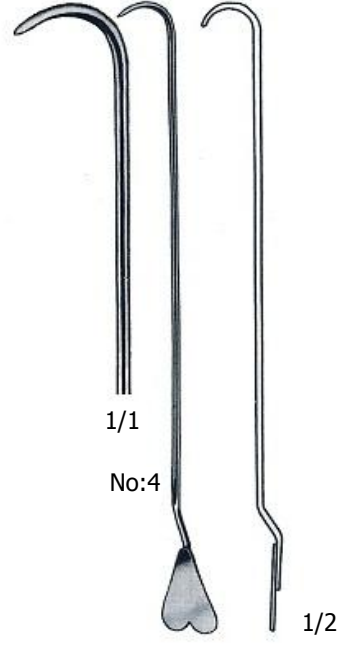

ST. MARKS-GIRONA
ÜC.2628

LOCKHART-MUMMERY
23.5 cm
No:1 Düz/Straight
ÜC.2647

LOCKHART-MUMMERY
23.5 cm
No:2 45° Eğri/Curved
ÜC.2648

LOCKHART-MUMMERY
23.5 cm
No:3 90° Eğri/Curved
ÜC.2649

LOCKHART-MUMMERY
23.5 cm
No:4 Eğri/Curved
ÜC.2650

24 cm
ÜC.2651

Ø 3.5 mm

BRODIE – 20 cm
ÜC.2652

Bükülebilir/Malleable
19 cm
ÜC.2653

Ø 3 mm

Bükülebilir/Malleable
19 cm
ÜC.2654

Sert Metal Ağızlı/Hard Metal Edged

POTTS-
DE MARTEL
60°
ÜC.2680