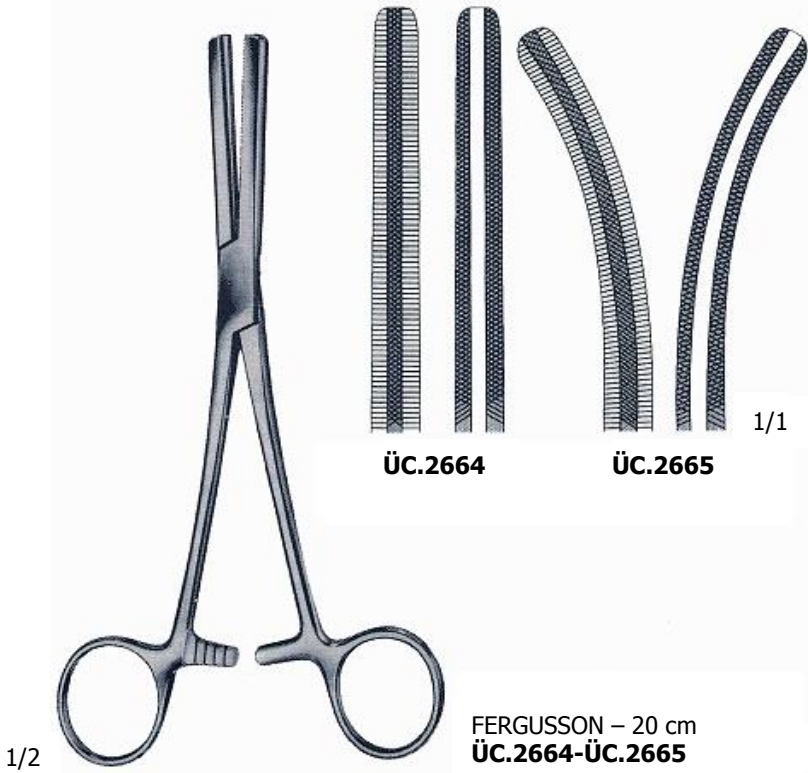

24 cm
ÜC.2651

Ø 3.5 mm

BRODIE – 20 cm
ÜC.2652

Bükülebilir/Malleable
19 cm
ÜC.2653

Ø 3 mm

Bükülebilir/Malleable
19 cm
ÜC.2654

Sert Metal Ağızlı/Hard Metal Edged

POTTS-
DE MARTEL
60°
ÜC.2680