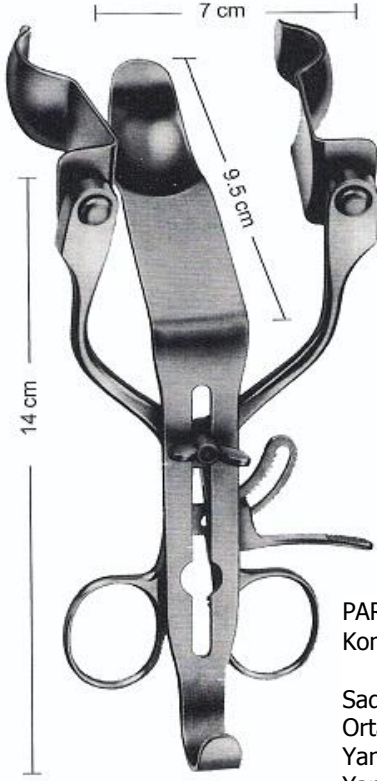

Ø 22 x 140 mm **ÜC.2609**

1/2

KELLY

Ø 65 x 16 mm **ÜC.2610**

Ø 65 x 19 mm **ÜC.2611**

Ø 65 x 22 mm **ÜC.2612**

1/2
KELLY – 16 cm
Ø 21 mm ÜC.2613

1/2
KELLY – 16 cm
Ø 27 mm ÜC.2614

1/2
BENSAUDE – 18.5 cm
Ø 17 mm ÜC.2615
Ø 20 mm ÜC.2616
Ø 23 mm ÜC.2617

1/2
IVES-FANSLER – 14.5 cm
Ø 24 mm ÜC.2618

1/2

KELLY – 14 cm
Ø 22 mm **ÜC.2619**

SMITH-BUIE
Bleyd/Blades 58 x 23 mm **ÜC.2620**

70 mm
ÜC.2623

93 mm
ÜC.2624

90 mm
ÜC.2625
ÜC.2621

150 mm
ÜC.2626
ÜC.2621

PARKS
Komple/Complete **ÜC.2621**

Sadece Ekartör/Retractor Only **ÜC.2622**
Orta Bleyd/Center Blade **ÜC.2627**

Yan Bleyd 70 mm/Lateral Blade 70 mm **ÜC.2623**
Yan Bleyd 93 mm/Lateral Blade 93 mm **ÜC.2624**

ST. MARKS-GIRONA
ÜC.2628

LOCKHART-MUMMERY
23.5 cm
No:1 Düz/Straight
ÜC.2647

LOCKHART-MUMMERY
23.5 cm
No:2 45° Eğri/Curved
ÜC.2648

LOCKHART-MUMMERY
23.5 cm
No:3 90° Eğri/Curved
ÜC.2649

LOCKHART-MUMMERY
23.5 cm
No:4 Eğri/Curved
ÜC.2650