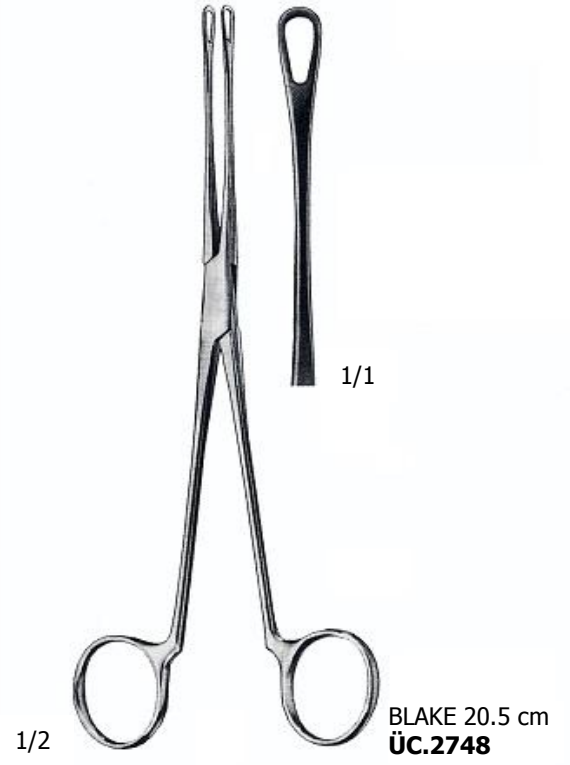

DESJARDINS – 28.5 cm
Esneyebilir/Flexible
ÜC.2686-ÜC.2688

Ø 3.5 mm

1/2

HAJEK – 16.5 cm
ÜC.2689

- 8 ÜC.2690
- 9 ÜC.2691
- 10 ÜC.2692
- 11 ÜC.2693
- 12 ÜC.2694
- 13 ÜC.2695
- 14 ÜC.2696
- 15 ÜC.2697
- 16 ÜC.2698
- 17 ÜC.2699
- 18 ÜC.2700
- 19 ÜC.2701
- 20 ÜC.2702
- 21 ÜC.2703
- 22 ÜC.2704
- 23 ÜC.2705
- 24 ÜC.2706
- 25 ÜC.2707
- 26 ÜC.2708
- 27 ÜC.2709
- 28 ÜC.2710
- 29 ÜC.2711
- 30 ÜC.2712

1/2
DITTEL – 34.5 cm
ÜC.2690-ÜC.2712

1/2
BAKES – 32 cm
Bükülebilir/Malleable
ÜC.2713-ÜC.2725

1/2

DESJARDINS – 22.5 cm
ÜC.2752-ÜC.2755

ÜC.2752

ÜC.2753

ÜC.2754

ÜC.2755

1/1

1/2

23.5 cm
ÜC.2756-ÜC.2757

22.5 cm
ÜC.2756

24 cm
ÜC.2757

1/1

1/2

TÜBINGER – 25.5 cm
ÜC.2758