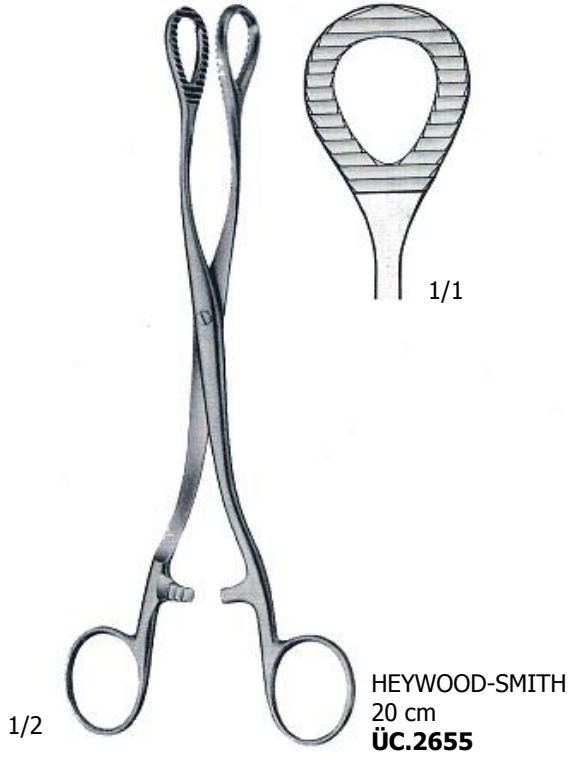

ST. MARKS-GIRONA
ÜC.2628

LOCKHART-MUMMERY
23.5 cm
No:1 Düz/Straight
ÜC.2647

LOCKHART-MUMMERY
23.5 cm
No:2 45° Eğri/Curved
ÜC.2648

LOCKHART-MUMMERY
23.5 cm
No:3 90° Eğri/Curved
ÜC.2649

LOCKHART-MUMMERY
23.5 cm
No:4 Eğri/Curved
ÜC.2650

24 cm
ÜC.2651

Ø 3.5 mm

BRODIE – 20 cm
ÜC.2652

Bükülebilir/Malleable
19 cm
ÜC.2653

Ø 3 mm

Bükülebilir/Malleable
19 cm
ÜC.2654

Sert Metal Ağızlı/Hard Metal Edged

POTTS-
DE MARTEL
60°
ÜC.2680

MILLS
60°
ÜC.2681

DE BAKEY – 22 cm
ÜC.2679

22 cm
ÜC.2680-ÜC.2681

Ø 5 mm

1/2

MOYNIHAN – 36.5 cm
Bükülebilir/Malleable
ÜC.2682

Ø 5 mm

1/2