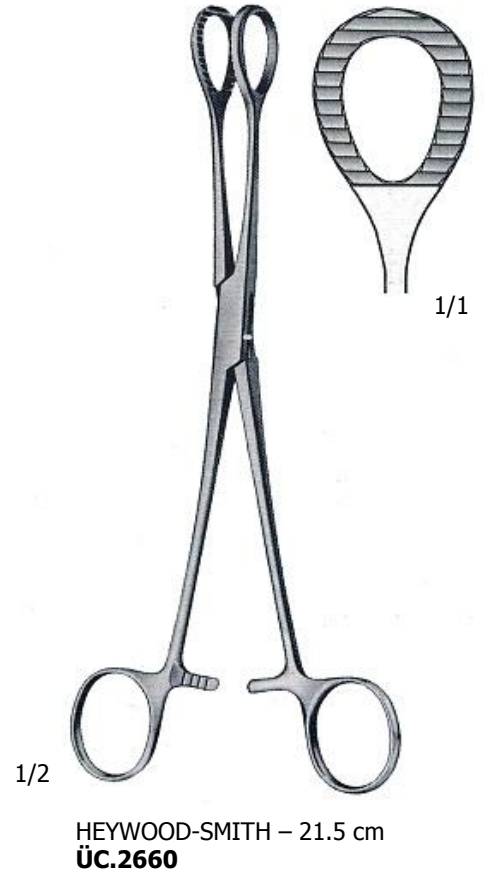

ST. MARKS-GIRONA
ÜC.2628

LOCKHART-MUMMERY
23.5 cm
No:1 Düz/Straight
ÜC.2647

LOCKHART-MUMMERY
23.5 cm
No:2 45° Eğri/Curved
ÜC.2648

LOCKHART-MUMMERY
23.5 cm
No:3 90° Eğri/Curved
ÜC.2649

LOCKHART-MUMMERY
23.5 cm
No:4 Eğri/Curved
ÜC.2650

24 cm
ÜC.2651

Ø 3.5 mm

BRODIE – 20 cm
ÜC.2652

Bükülebilir/Malleable
19 cm
ÜC.2653

Ø 3 mm

Bükülebilir/Malleable
19 cm
ÜC.2654

Sert Metal Ağızlı/Hard Metal Edged

POTTS-
DE MARTEL
60°
ÜC.2680

MILLS
60°
ÜC.2681

DE BAKEY – 22 cm
ÜC.2679

22 cm
ÜC.2680-ÜC.2681

Ø 5 mm

1/2

MOYNIHAN – 36.5 cm
Bükülebilir/Malleable
ÜC.2682

Ø 5 mm

1/2