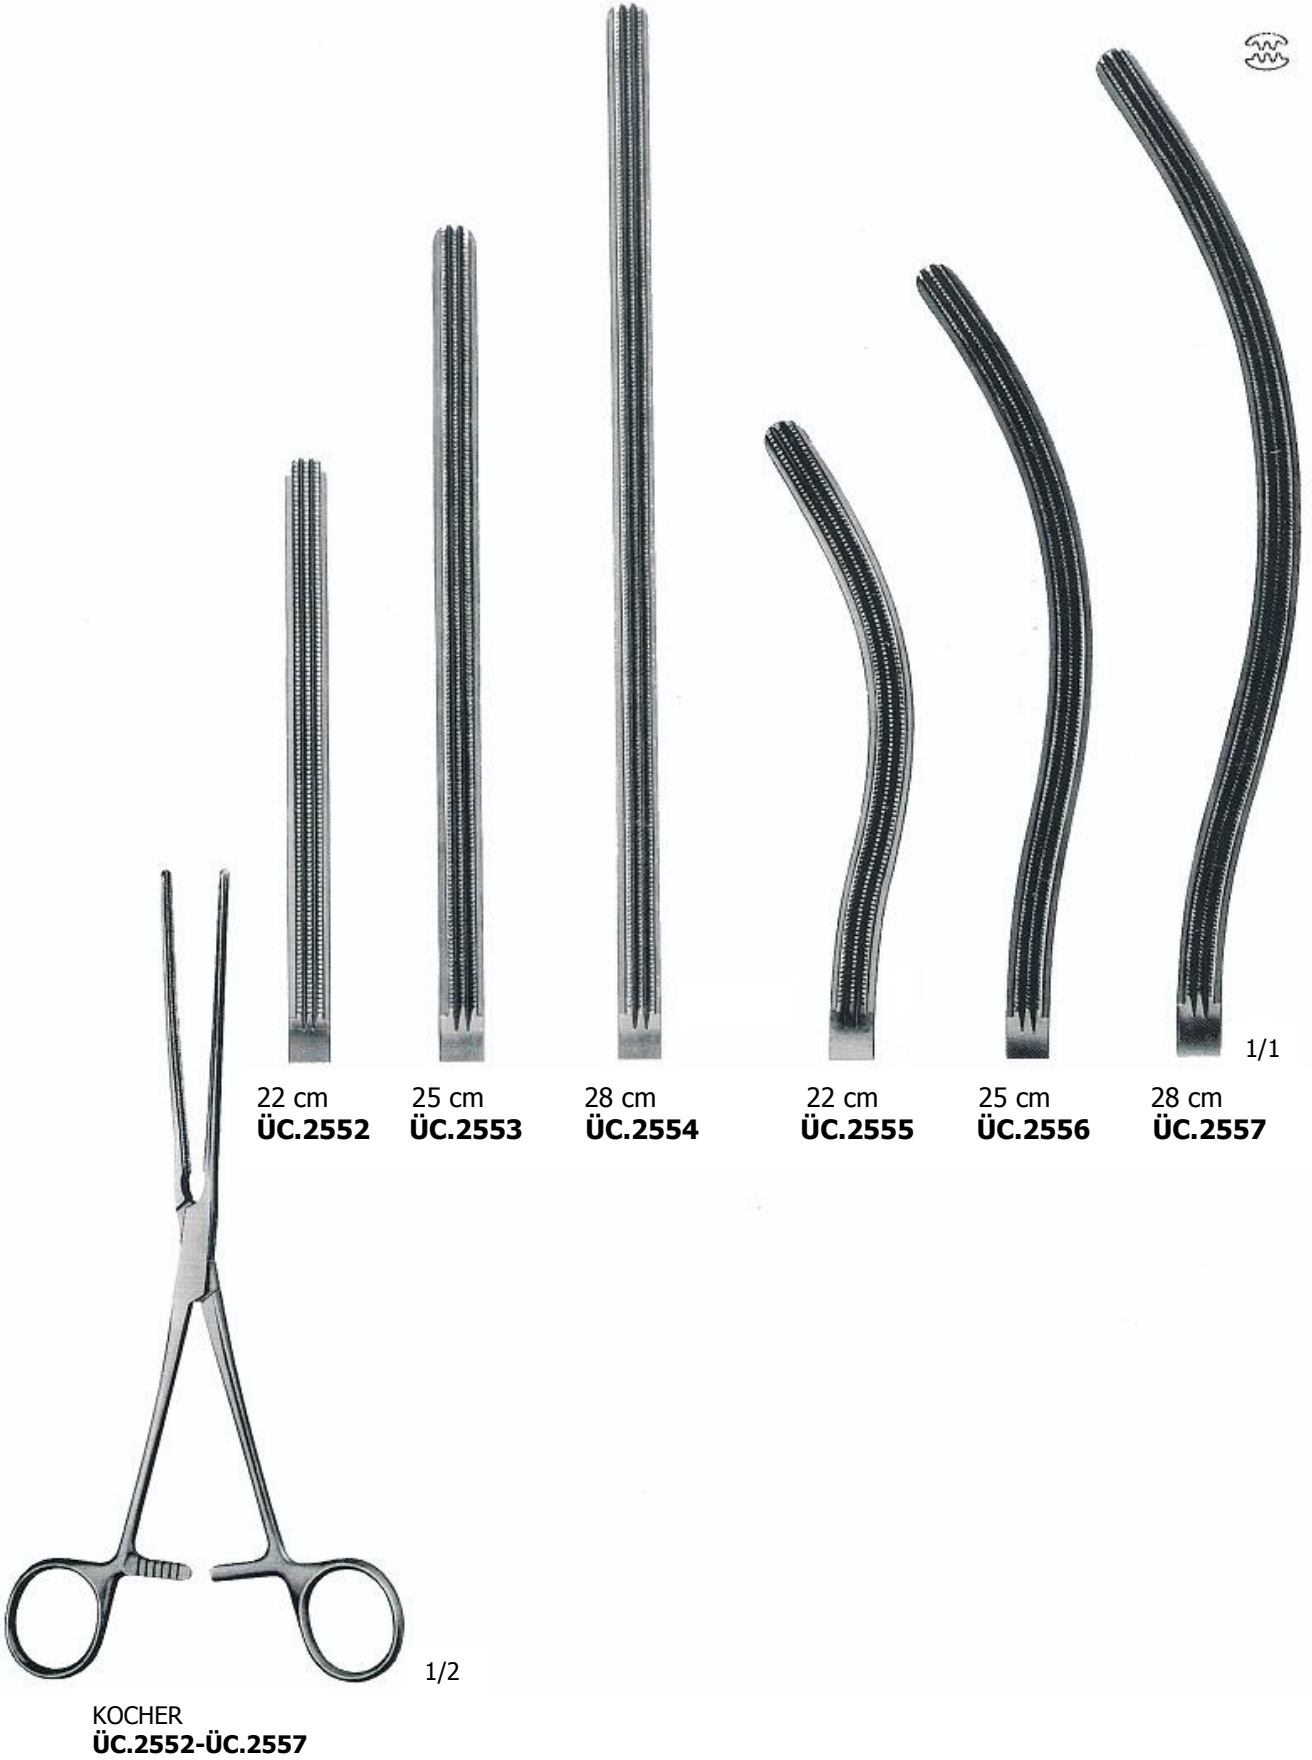

ÜC.2545

1/2

DOYEN – 23.5 cm
ÜC.2542-ÜC.2543

1/2

DOYEN – 23 cm
ÜC.2544-ÜC.2545

ÜC.2562

ÜC.2563 1/1

ÜC.2564

ÜC.2565 1/1

1/2

MAYO-ROBSON – 25 cm
ÜC.2562-ÜC.2563

1/2

MAYO-ROBSON – 25 cm
ÜC.2564-ÜC.2565

BENSON – 15.5 cm
ÜC.2566

KLEINSCHMIDT – 13 cm
ÜC.2567

SECUDDER – 33 cm
ÜC.2568-ÜC.2569

Ø 22 x 140 mm **ÜC.2609**

1/2

KELLY

Ø 65 x 16 mm **ÜC.2610**

Ø 65 x 19 mm **ÜC.2611**

Ø 65 x 22 mm **ÜC.2612**

1/2
KELLY – 16 cm
Ø 21 mm ÜC.2613

1/2
KELLY – 16 cm
Ø 27 mm ÜC.2614